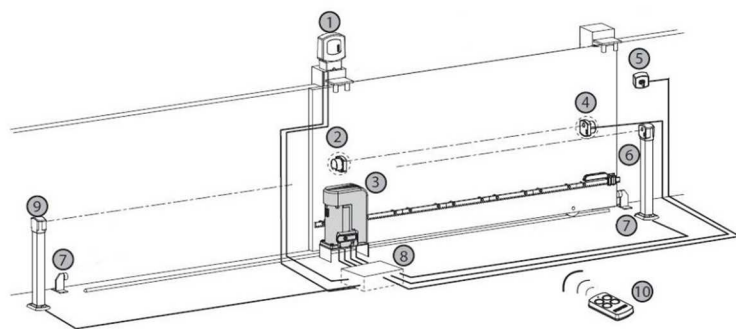

FADINI NYOTA

SLIDING GATE

موتور درب ریلی

MADE IN ITALY

4 سال گارانتی

وزن درب	عرض درب	تردد روزانه	-
1850 کیلوگرم	8 متر	600 مرتبه	شرایط A
1600 کیلوگرم	15 متر	600 مرتبه	شرایط B
1600 کیلوگرم	8 متر	800 مرتبه	شرایط C

NYOTA

موتور ریلی نیوتا ۱۱۵ یک اپراتور قدرتمند مناسب مصارف مسکونی و صنعتی می باشد. این موتور هم به صورت تک فاز و هم ۳ فاز تولید شده است. مدل‌های ۳ فاز بیشتر مصارف صنعتی دارند. نیوتا ۱۱۵ دارای چهار مدل شامل دو مدل تکفاز با توان خروجی ۰.۵ و ۱ اسب بخار و دو مدل ۳ فاز با توان خروجی ۰.۵ و ۱ اسب بخار دارد. این دستگاه به دلیل سیستم کلاچ شناور در روغن، تردد بالایی را پشتیبانی می کند و کارکرد بسیار روان را برای شما به ارمغان می آورد. جنس بدنه آلومینیوم با پوشش رنگ پودری پلی استر می باشد که در برابر تغییرات آب و هوا و رطوبت، مقاومت قابل توجهی دارد.

Nyota

مشخصات فنی

الکترو هیدرولیک 220 ولت	نوع سیستم
-25 الی +80 سانتیگراد	دمای کارکرد
10 متر در دقیقه	مدت زمان باز شدن
روزانه 700 مرتبه	تعداد تردد
IP55	کلاس حفاظتی
15 متر	مناسب درب با عرض هر لنگه
1850 کیلوگرم	حداکثر وزن درب
4 سال	گارانتی