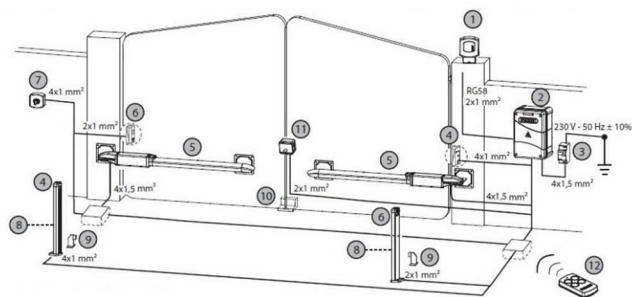

وزن هر لنگه	عرض هر لنگه	تردد روزانه	-
400 کیلوگرم	1.5 متر	400 مرتبه	شرایط A
250 کیلوگرم	2.5 متر	400 مرتبه	شرایط B
250 کیلوگرم	1.5 متر	500 مرتبه	شرایط C