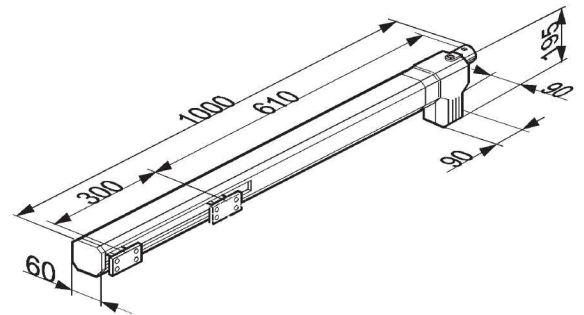

FAAC

412

SWING GATE

موتور درب لولایی

MADE IN ITALY

5 سال گارانتی

وزن هر لنگه	عرض هر لنگه	تعداد پارکینگ	-
350 کیلوگرم	1.8 متر	12 واحد	شرایط A
250 کیلوگرم	3 متر	12 واحد	شرایط B
250 کیلوگرم	1.8 متر	18 واحد	شرایط C

412

جک پارکینگ فک مدل ۴۱۲ بی شک یکی از با کیفیت ترین و قدیمی ترین جکهای پارکینگ در بازار می باشد. این اپراتور نسبت به مدل های دیگر موجود در بازار بهترین انتخاب برای درب اتوماتیک پارکینگ شماسست. جک پارکینگ فک مدل ۴۱۲ دارای چرخ دنده های کاملاً استنلس استیل می باشد که این ویژگی باعث دوام طولانی قطعات متحرک این محصول می شود. همچنین کاور آلومینیومی و شفت فولادی ضخیم در تردد و دمای بالا استقامت خوبی را از خود نشان می دهد. این اپراتور قابلیت باز کردن درب تا ۱۱۰ درجه را دارد.

412

مشخصات فنی

الکترومکانیک 220 ولت	نوع سیستم
-20 الی +55 سانتیگراد	دمای کارکرد
-	مدت زمان باز شدن
20 واحد (پرتردد محدود)	تعداد تردد
IP44	کلاس حفاظتی
1.8 متر (3 متر با قفل برقی)	مناسب درب با عرض هر لنگه
400 کیلوگرم	حداکثر وزن درب
5 سال	گارانتی