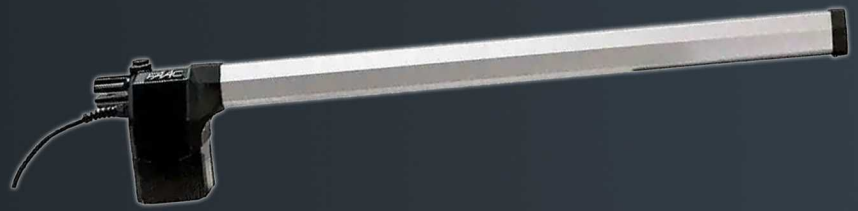

FAAC

412

SWING GATE

موتور درب لولایی

MADE IN ITALY

5 سال گارانتی

وزن هر لنگه	عرض هر لنگه	تعداد پارکینگ	-
350 کیلوگرم	1.8 متر	12 واحد	شرایط A
250 کیلوگرم	3 متر	12 واحد	شرایط B
250 کیلوگرم	1.8 متر	18 واحد	شرایط C

412

جک پارکینگ فک مدل ۴۱۲ بی شک یکی از با کیفیت ترین و قدیمی ترین جکهای پارکینگ در بازار می باشد. این اپراتور نسبت به مدل های دیگر موجود در بازار بهترین انتخاب برای درب اتوماتیک پارکینگ شماسست. جک پارکینگ فک مدل ۴۱۲ دارای چرخ دنده های کاملاً استنلس استیل می باشد که این ویژگی باعث دوام طولانی قطعات متحرک این محصول می شود. همچنین کاور آلومینیومی و شفت فولادی ضخیم در تردد و دمای بالا استقامت خوبی را از خود نشان می دهد. این اپراتور قابلیت باز کردن درب تا ۱۱۰ درجه را دارد.

412

مشخصات فنی

الکترومکانیک 220 ولت	نوع سیستم
-20 الی +55 سانتیگراد	دمای کارکرد
-	مدت زمان باز شدن
20 واحد (پرتردد محدود)	تعداد تردد
IP44	کلاس حفاظتی
1.8 متر (3 متر با قفل برقی)	مناسب درب با عرض هر لنگه
400 کیلوگرم	حداکثر وزن درب
5 سال	گارانتی