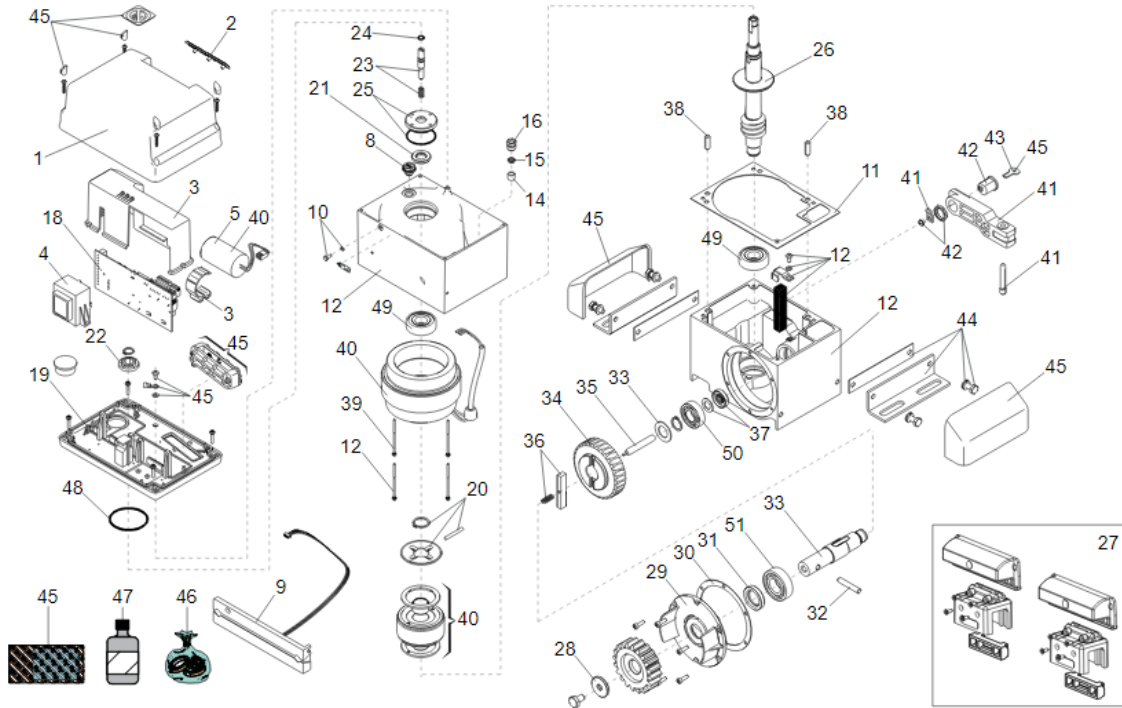

نقشه انفجاری موتور ریلی FAAC مدل 746

خدمات شبانه روزی درب های اتوماتیک

021-72239

Doorgans.com